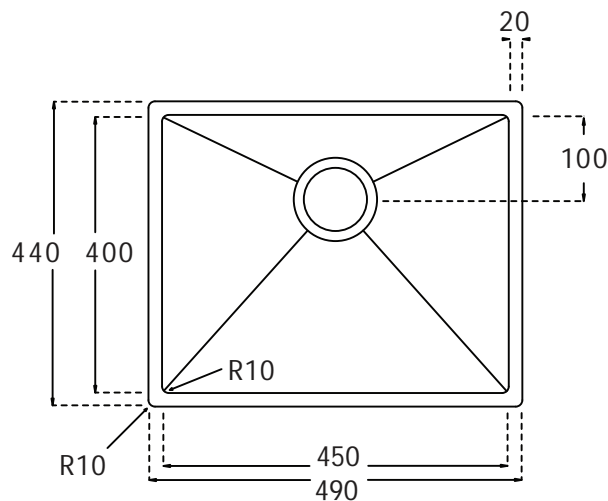

Kubus 450 Soft køkkenvask

Udskæringsmål

Varenr.: 10006DK

Godstykkelse: 1,2 mm

LAVABO®

UDSKÆRINGSMÅL Nedfældning
AUSSPARURNG Einbau
CUTOUT Normal installation

UDSKÆRINGSMÅL Planlimning
AUSSPARURNG Flächenbündig
CUTOUT Flush mount