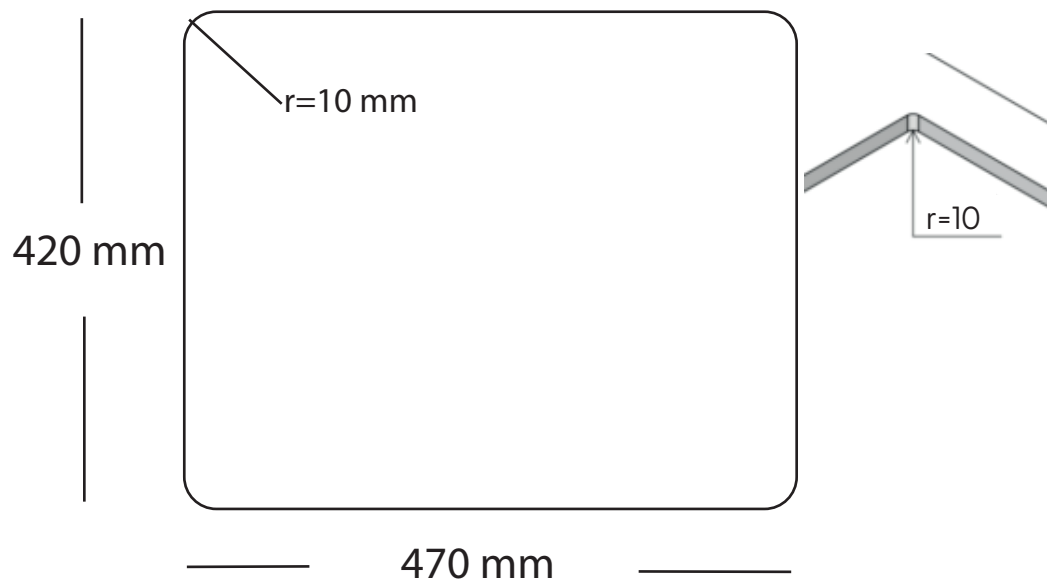

Kubus 450 Soft køkkenvask

Udskæringsmål

Varenr.: 10006DK

Godstykkelse: 1,2 mm

LAVABO®

UDSKÆRINGSMÅL Nedfældning
AUSSPARURNG Einbau
CUTOUT Normal installation

UDSKÆRINGSMÅL Planlimning
AUSSPARURNG Flächenbündig
CUTOUT Flush mount